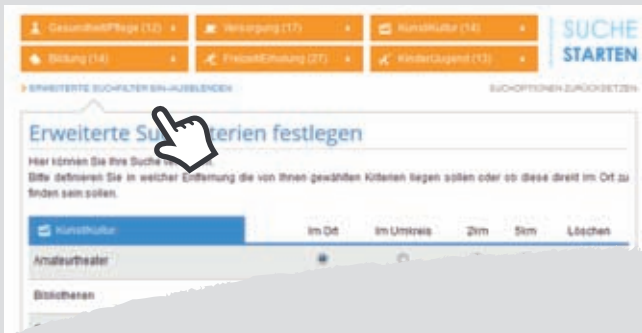

# SO FUNKTIONIERT ES KRITERIENSUCHE

Um eine geeignete Gemeinde zu finden, wählen Sie in der Kriteriensuche einfach Ihre gewünschten Kriterien aus den zur Verfügung stehenden Bereichen aus und starten Sie die Suche.

Über die Funktion Erweiterte Suchfilter ein-/ausblenden können Sie durch die Angabe der gewünschten Entfernung Ihrer gewählten Kriterien zum Ort ein noch exakteres Suchergebnis erzielen.

In Ihrem Suchergebnis erhalten Sie bei jeder Gemeinde weitere Informationen zu Ihren gewählten Suchkriterien.