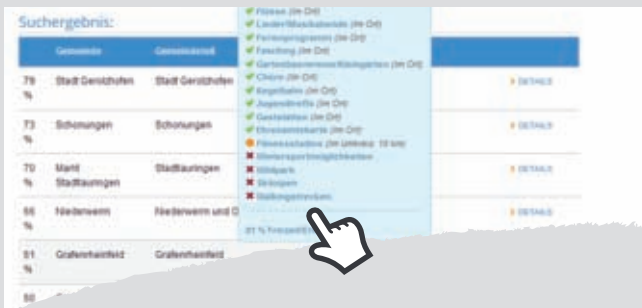

# SO FUNKTIONIERT ES KRITERIENSUCHE

Um eine geeignete Gemeinde zu finden, wählen Sie in der Kriteriensuche einfach Ihre gewünschten Kriterien aus den zur Verfügung stehenden Bereichen aus und starten Sie die Suche.

Über die Funktion Erweiterte Suchfilter ein-/ausblenden können Sie durch die Angabe der gewünschten Entfernung Ihrer gewählten Kriterien zum Ort ein noch exakteres Suchergebnis erzielen.

In Ihrem Suchergebnis erhalten Sie bei jeder Gemeinde weitere Informationen zu Ihren gewählten Suchkriterien.