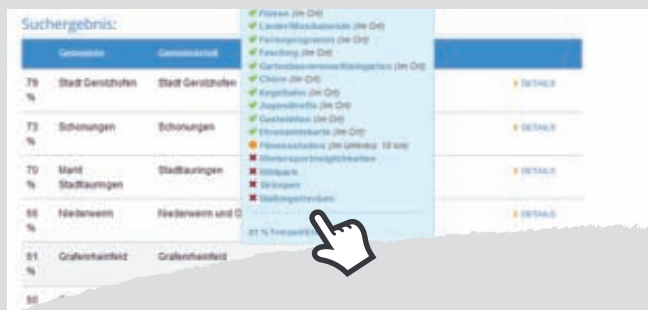

SO FUNKTIONIERT ES KRITERIENSUCHE

Um eine geeignete Gemeinde zu finden, wählen Sie in der Kriteriensuche einfach Ihre gewünschten Kriterien aus den zur Verfügung stehenden Bereichen aus und starten Sie die Suche.

Über die Funktion Erweiterte Suchfilter ein-/ausblenden können Sie durch die Angabe der gewünschten Entfernung Ihrer gewählten Kriterien zum Ort ein noch exakteres Suchergebnis erzielen.

In Ihrem Suchergebnis erhalten Sie bei jeder Gemeinde weitere Informationen zu Ihren gewählten Suchkriterien.